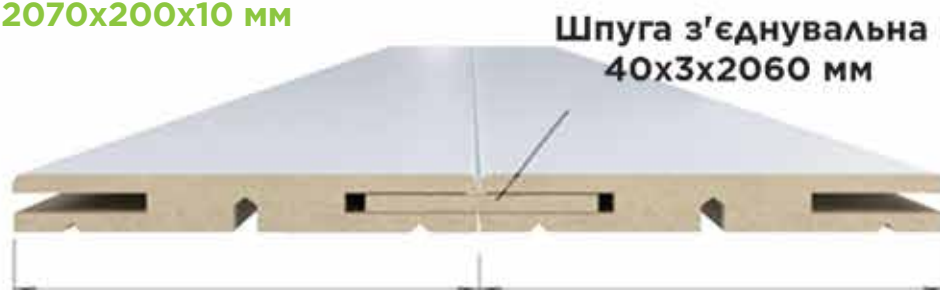

Комплектуючі до дверних полотен

Коробка дерев'яна телескопічна

2050x80x40 мм
2050x100x40 мм

Добірна планка МДФ телескопічна

2070x100x10 мм
2070x150x10 мм
2070x200x10 мм

Лиштва прямокутна телескопічна

2180x70x10x50 мм