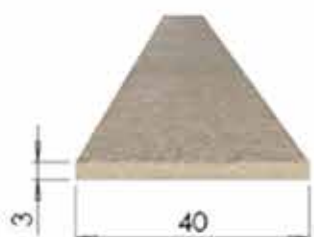

Комплектуючі до дверних полотен

Коробка дерев'яна телескопічна

2050x80x40 мм
2050x100x40 мм

Добірна планка МДФ телескопічна

2070x100x10 мм
2070x150x10 мм
2070x200x10 мм

Лиштва прямокутна телескопічна

2180x70x10x50 мм